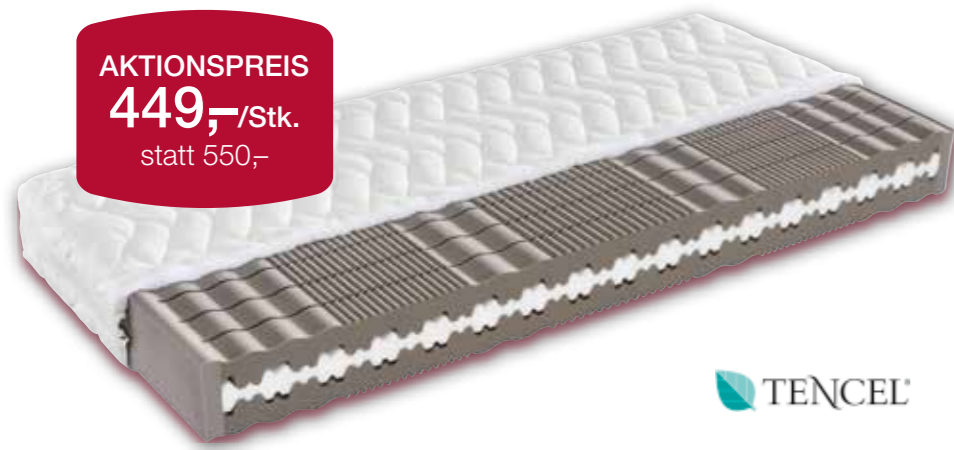

7 GRÖSSEN
zum kleinsten Preis!

Alle Größen zum
AKTIONSPREIS
279,-/Stk.

Symbolabbildung

AKTIONSPREIS
599,-/Stk.
statt 690,-

Betteinsatz
VARIO SLIM DE LUXE

- ✓ 5-fach geteilte Komfortliegefläche, im Kopf-, Nacken-, Becken-, Oberschenkel- und Fußbereich stufenlos motorisch verstellbar – zur perfekten Entspannung
- ✓ Stabile Ausführung
- ✓ Mittelzonen-Härtegradversteller zur Anpassung an den individuellen Liegekomfort
- ✓ Kabel-Fernbedienung
- ✓ Netzfreischaltung – trennt die Leitung zum Stromnetz, dadurch kein elektrisches Spannungsfeld im Ruhemodus
- ✓ Notabsenkung – bei Stromausfall Rückstellung in Grundposition möglich
- ✓ Kein zusätzlich erforderlicher Platzbedarf für Motor
- ✓ Höchster Punkt inkl. Federholzleisten: 10 cm

TOP HERBST
AKTIONEN
ANGEBOTE

1 Matratze 569,-
+ 1 Matratze GRATIS!

Kaltschaummatratze
LEVEL 100 H2 & H3

Gesamthöhe: ca. 21 cm
Liegecharakter: H2 = mittelfest, H3 = fest
Kern: 18 cm hoher, hochwertiger und atmungsaktiver 7-Zonen-Kaltschaumkern für ergonomisch beste Körperanpassung. Trikot-Unterbezug.
Bezug: Hochwertiges Doppeltuch, abnehmbar und waschbar bis 60 °C.
Erhältlich in den Größen:
90x190 cm, 80x200 cm, 90x200 cm, 100x200 cm

Unsere Mission: Gesunder Schlaf

Komfortschaummatratze CARUSO H2 & H3

AKTIONSPREIS
449,-/Stk.
statt 550,-

TENCEL

- ✓ 18 cm hoher 3-Schicht-System-Komfortschaumkern in 7-Zonen-Ausführung
- ✓ Stabilisationseinlage im inneren Matratzenkern für optimale Körperunterstützung
- ✓ Querbelüftungskanäle für ein ausgewogenes Schlafklima
- ✓ Beidseitige Komfortauflage mit 7-Zonen-Profil-schnitt zur Verhinderung von Druckstellen
- ✓ Trikot-Unterbezug
- ✓ Bezug: Hochwertiges TENCEL®-Doppeltuch, abnehmbar und waschbar bis 60 °C
- ✓ Integriertes Gewebband für beste Durchlüftung
- ✓ Auch für Allergiker geeignet
- ✓ Gesamthöhe: ca. 21 cm