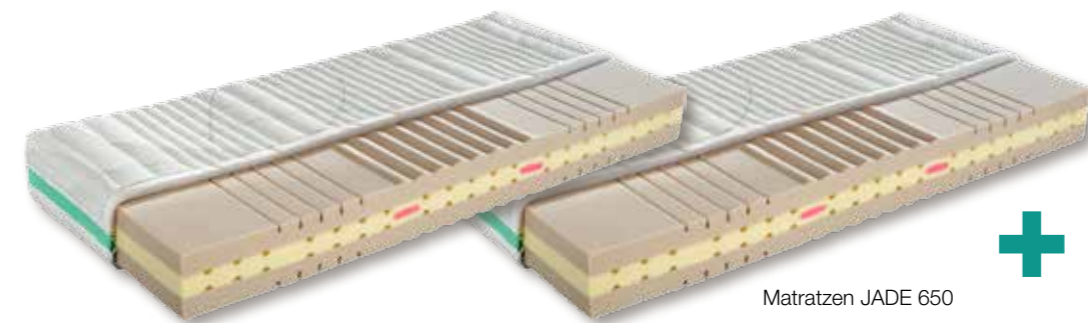

Komfortschaummatratze KIM H2 & H3

AKTIONSPREIS
249,-/Stk.
statt 315,-

ALOEVERA
skin care

- ✓ 16 cm hoher, atmungsaktiver 7-Zonen-Komfortschaumkern
- ✓ Längs- und Querschnitte für beste Körperanpassung und ein angenehmes Bettklima
- ✓ Trikot-Unterbezug
- ✓ Bezug: Hochwertiges Doppeltuch mit »ALOE-VERA«-Veredelung, abnehmbar und waschbar bis 60 °C
- ✓ Auch für Allergiker geeignet
- ✓ Gesamthöhe: ca. 19 cm

Erleben Sie ein luxuriöses
Liegegefühl durch das Zusammen-
spiel hochwertiger Materialien.

dyson v6 mattress
Matratzensauger **GRATIS**
beim Kauf von 2 Matratzen JADE 650

elastica
SCHLAFSYSTEME

2 Matratzen
JADE 650
1.298,-

+ dyson Matratzensauger
im Wert von 299,-
GRATIS

Hausstaubmilben
haben keine Chance.

Hohe Saugkraft zur Entfernung
von Allergenen aus Ihrer Matratze.

Reinere Ausblasluft als die
Raumluft, die Sie atmen.

Matratzen JADE 650

+ **GRATIS**
MATRATZENSauger

im Wert von 299,-
Empfohlener VK-Preis in Euro

- ✓ 19 cm hoher 7-Zonen-System-Kaltschaumkern im Raumgewicht 50 kg/m³
- ✓ Effektive Schichtbauweise und aufwendige Oberflächen-Schnitt-Technik
- ✓ Körperstabilisationseinlage und integrierte Lordosenelemente
- ✓ Airstream-Technologie